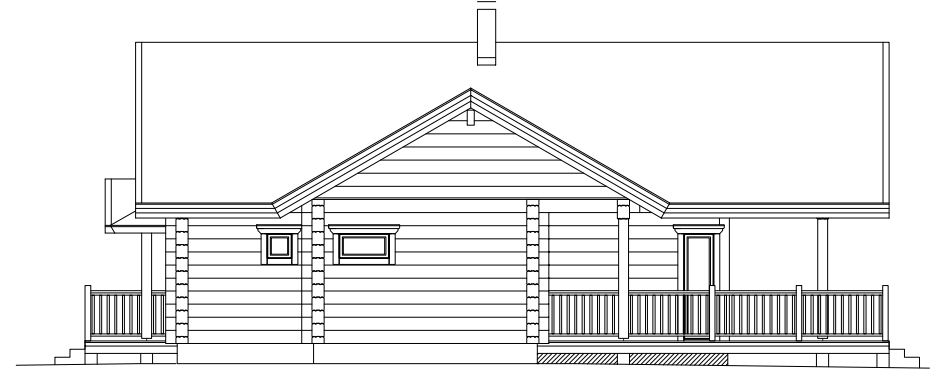

MELIA

1. KORRUS

ÜLDPIND 229,1 m²
 PÕRANDAPIND 150,5 m²
 TERRASSID, RÖDUD 78,6 m²
 AUTOKATUSEALUNE -

MELIA

KATUSEKORRUS

ÜLDPIND	229,1 m ²
PÕRANDAPIND	150,5 m ²
TERRASSID, RÕDUD	78,6 m ²
AUTOKATUSEALUNE	-

MELIA