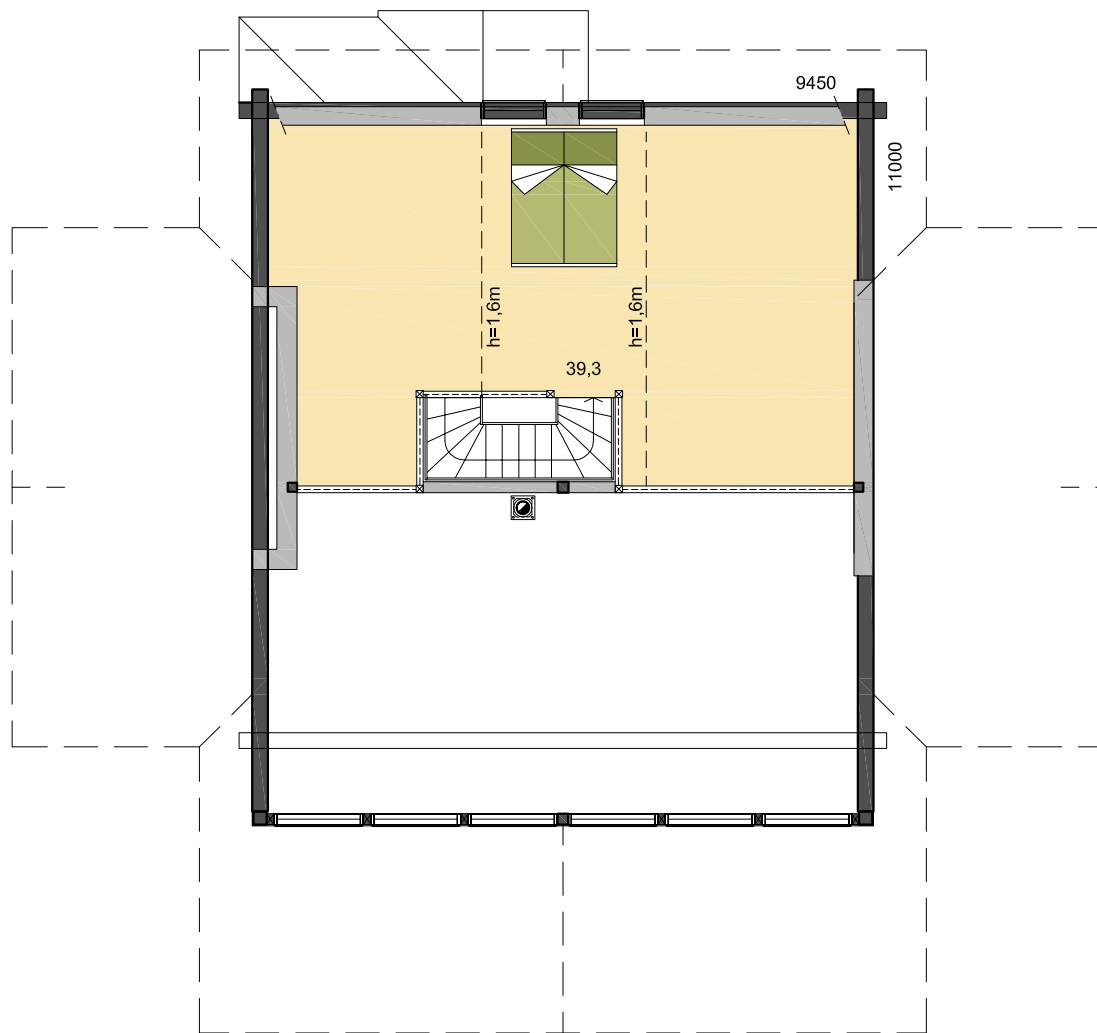

MELIA

1. KORRUS

ÜLDPIND 229,1 m²
 PÕRANDAPIND 150,5 m²
 TERRASSID, RÖDUD 78,6 m²
 AUTOKATUSEALUNE -

MELIA

KATUSEKORRUS

ÜLDPIND	229,1 m ²
PÕRANDAPIND	150,5 m ²
TERRASSID, RÕDUD	78,6 m ²
AUTOKATUSEALUNE	-

MELIA