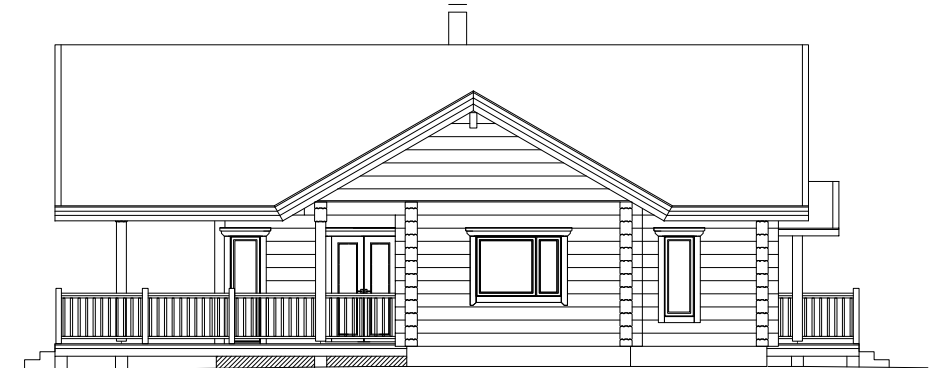

MELIA

1. KORRUS

ÜLDPIND 229,1 m²
 PÕRANDAPIND 150,5 m²
 TERRASSID, RÖDUD 78,6 m²
 AUTOKATUSEALUNE -

MELIA

KATUSEKORRUS

ÜLDPIND	229,1 m ²
PÕRANDAPIND	150,5 m ²
TERRASSID, RÕDUD	78,6 m ²
AUTOKATUSEALUNE	-

MELIA