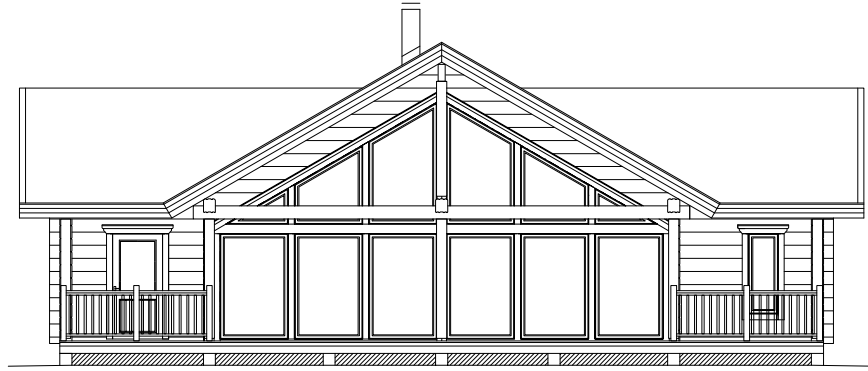

MELIA

1. KORRUS

ÜLDPIND 229,1 m²
 PÕRANDAPIND 150,5 m²
 TERRASSID, RÖDUD 78,6 m²
 AUTOKATUSEALUNE -

MELIA

KATUSEKORRUS

ÜLDPIND	229,1 m ²
PÕRANDAPIND	150,5 m ²
TERRASSID, RÕDUD	78,6 m ²
AUTOKATUSEALUNE	-

MELIA