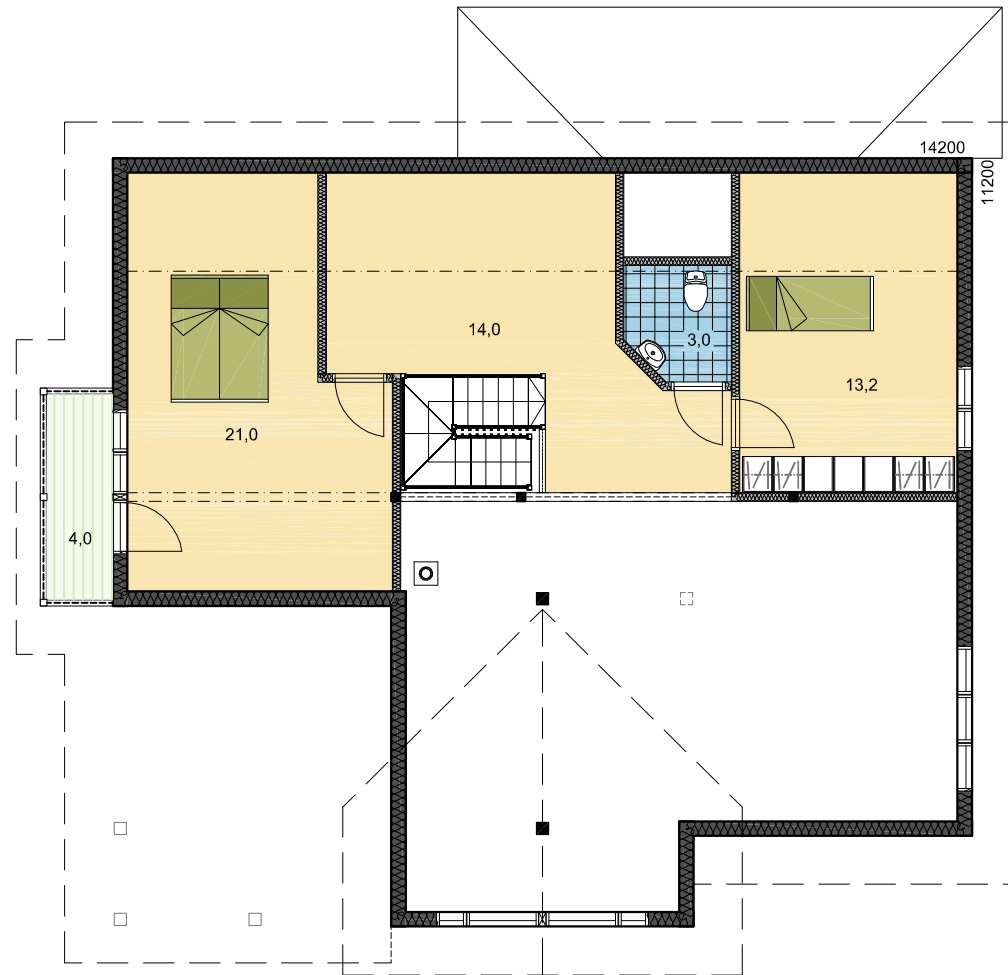

LYRA
I ЭТАЖ

ОБЩАЯ ПЛОЩАДЬ 299,4 м²
 ПЛОЩАДЬ ПОЛА 201,9 м²
 ПЛОЩАДЬ ТЕРРАСЫ И БАЛКОНА 97,5 м²
 НАВЕС ДЛЯ МАШИНЫ

LYRA

II ЭТАЖ

ОБЩАЯ ПЛОЩАДЬ	299,4 м ²
ПЛОЩАДЬ ПОЛА	201,9 м ²
ПЛОЩАДЬ ТЕРРАСЫ И БАЛКОНА	97,5 м ²
НАВЕС ДЛЯ МАШИНЫ	-