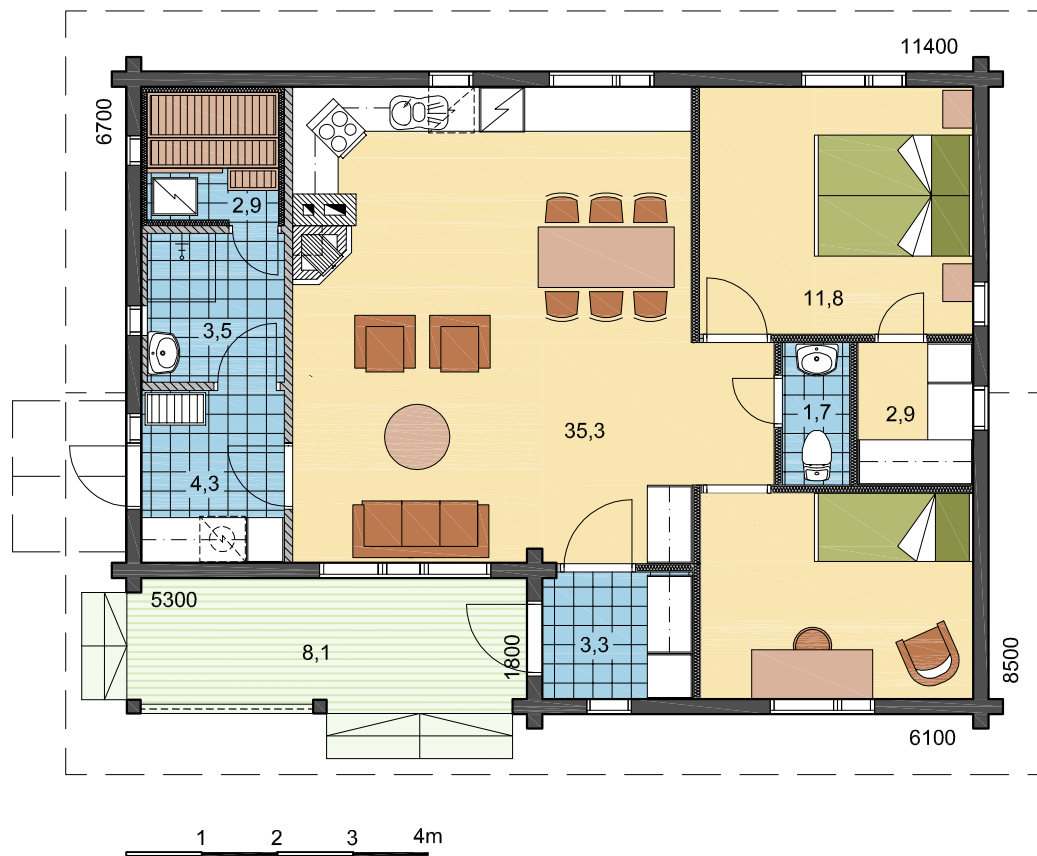

FORTUNA I

1. KORRUS

ÜLDPIND 92,3 m²
 PÕRANDAPIND 80,1 m²
 TERRASSID, RÕDUD 12,2 m²
 AUTOKATUSEALUNE -

FORTUNA I

FORTUNA II

1. KORRUS

ÜLDPIND 83,1 m²
 PÕRANDAPIND 75,0 m²
 TERRASSID, RÕDUD 8,1 m²
 AUTOKATUSEALUNE -

FORTUNA II

FORTUNA III

1. KORRUS

ÜLDPIND 83,6 m²
 PÕRANDAPIND 75,5 m²
 TERRASSID, RÕDUD 8,1 m²
 AUTOKATUSEALUNE -

FORTUNA III