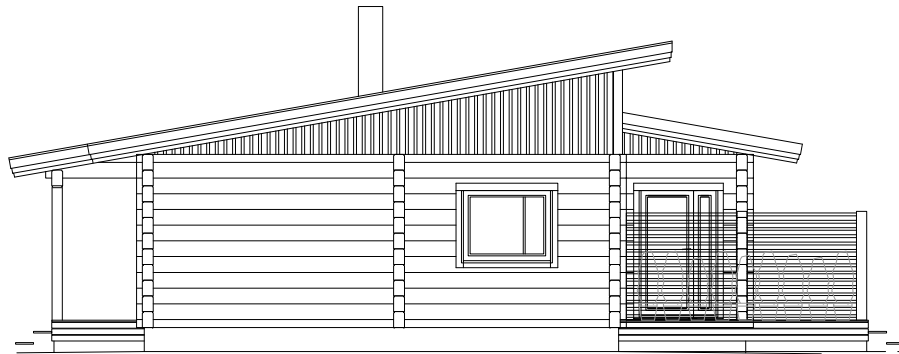

DORIS

1. KORRUS

ÜLDPIND 154,5 m²
 PÕRANDAPIND 111,4 m²
 TERRASSID, RÕDUD 43,1 m²
 AUTOKATUSEALUNE -

DORIS