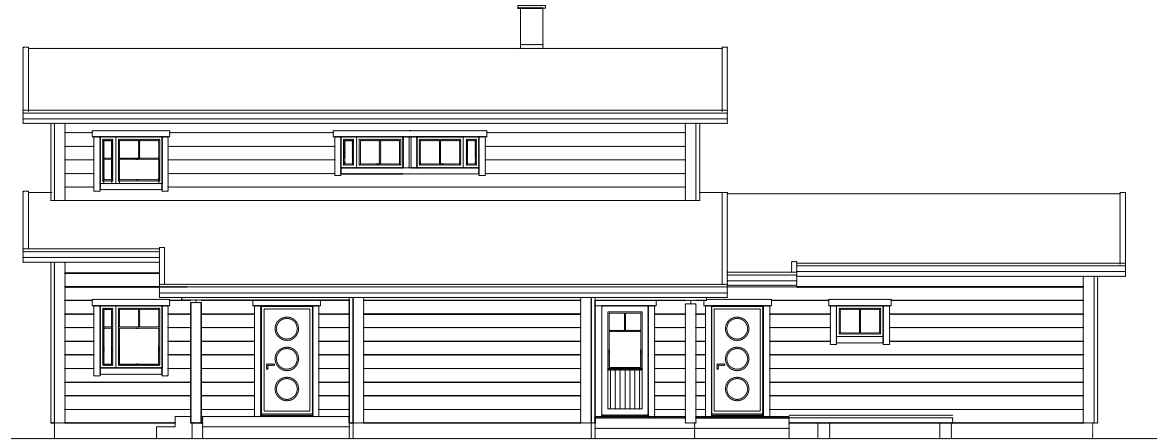

CASTOR

1. KORRUS

ÜLDPIND 256,6 m²
 PÕRANDAPIND 200,3 m²
 TERRASSID, RÕDUD 56,3 m²
 AUTOKATUSEALUNE -

CASTOR

2. KORRUS

ÜLDPIND	256,6 m ²
PÕRANDAPIND	200,3 m ²
TERRASSID, RÕDUD	56,3 m ²
AUTOKATUSEALUNE	-

CASTOR