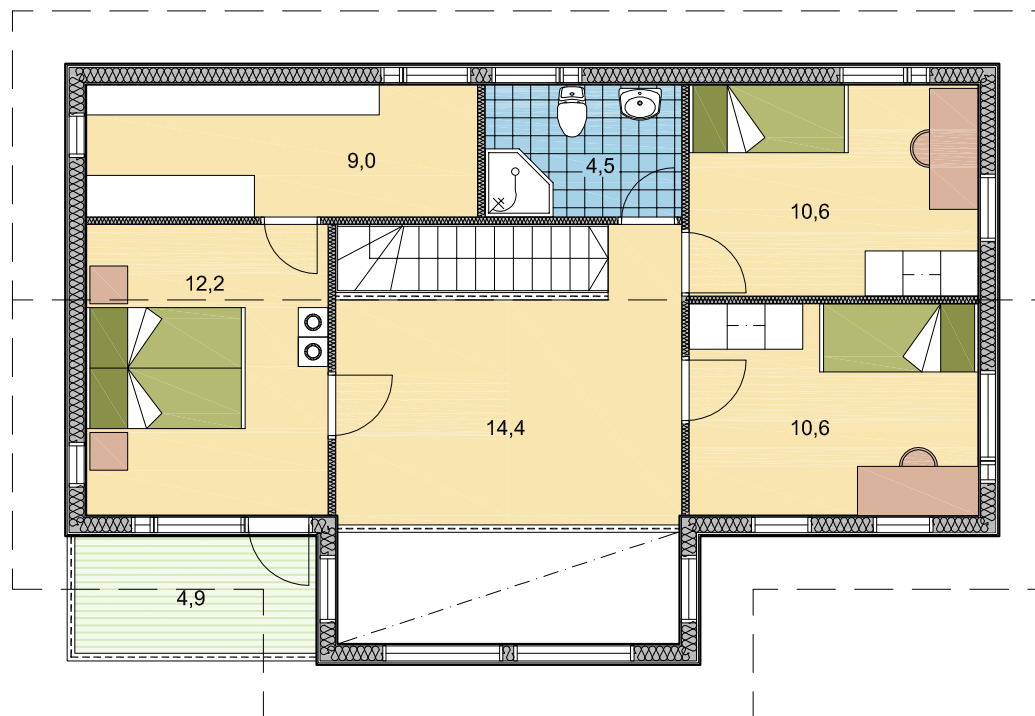

CASTOR

1. KORRUS

ÜLDPIND 256,6 m²
 PÕRANDAPIND 200,3 m²
 TERRASSID, RÕDUD 56,3 m²
 AUTOKATUSEALUNE -

CASTOR

2. KORRUS

ÜLDPIND	256,6 m ²
PÕRANDAPIND	200,3 m ²
TERRASSID, RÕDUD	56,3 m ²
AUTOKATUSEALUNE	-

CASTOR